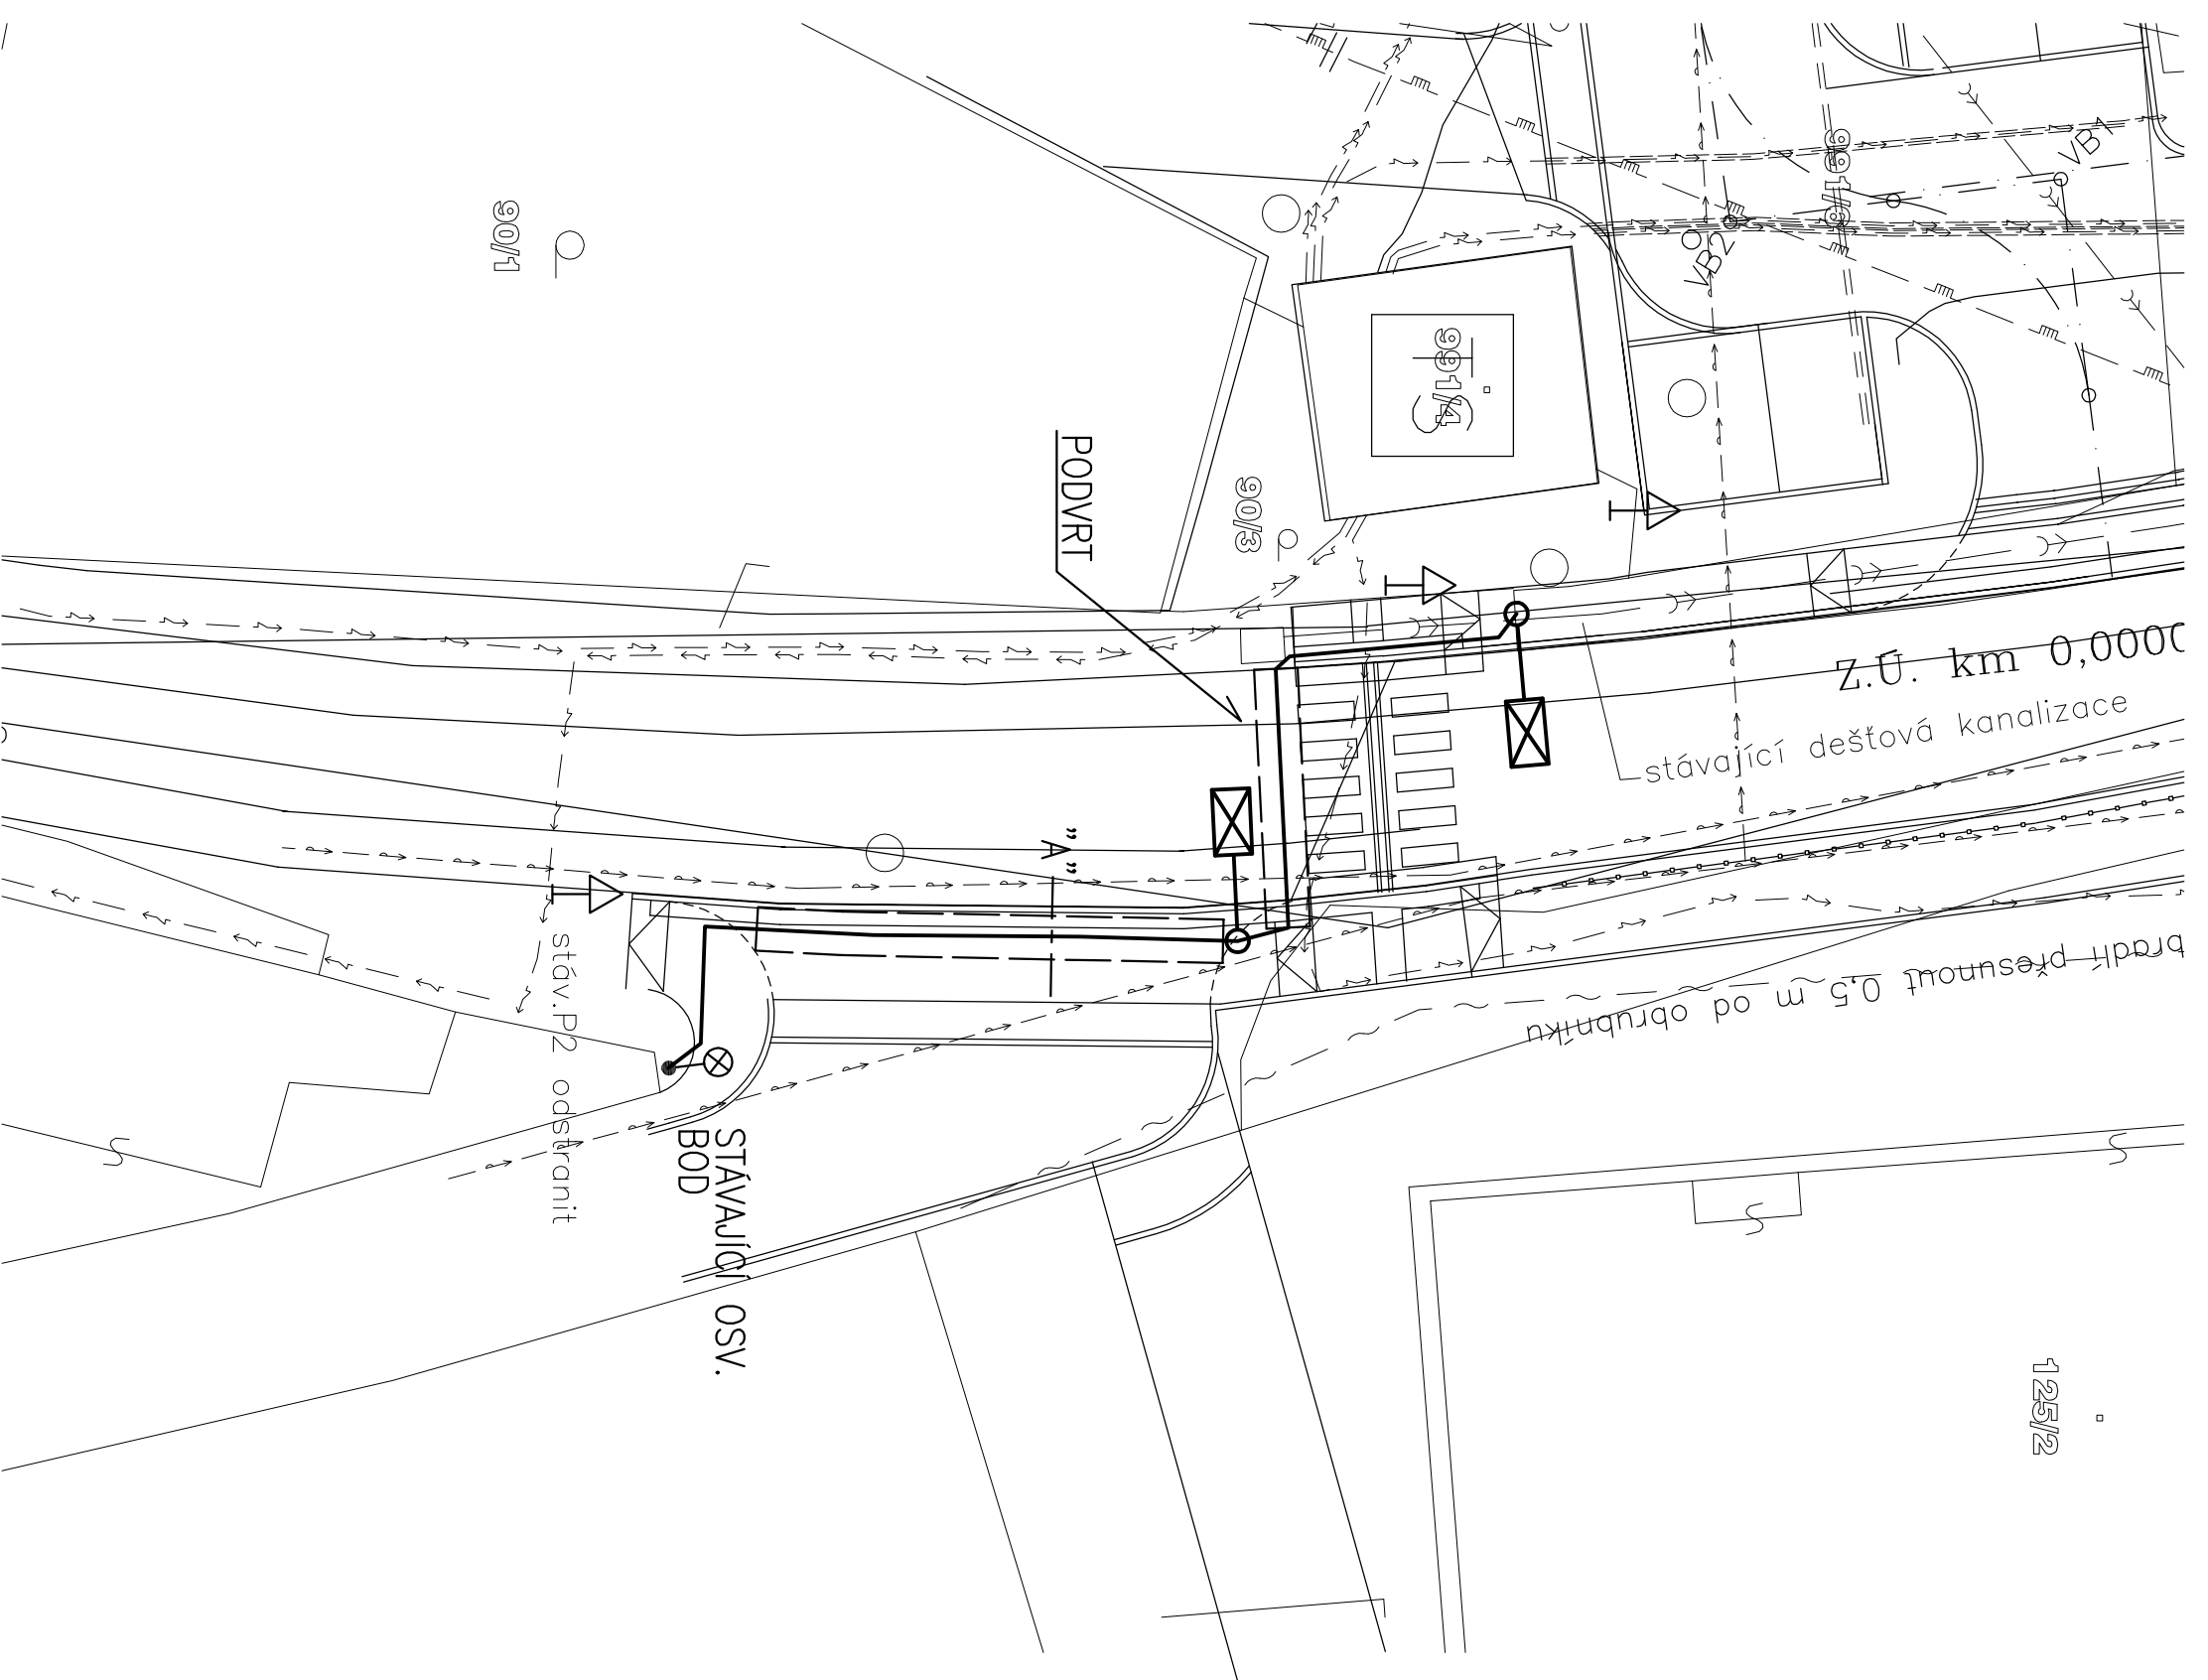

125/2

LEGENDA:

- NOVÝ KABEL VO CYKY 4x10
 SOUBĚŽNĚ ULOŽEN FeZn 30/4
 OSVĚTLŮVACÍ BOD HELLUX IWU Z 131/150W asym P Zebra
 NA STOŽÁRU PC 6-159/133/114 ŽAR.ZIN.
 A VÝLOŽNÍKU PDC 1-3000/114

VEŘEJNÉ OSVĚTLENÍ

Zodp. projektant	Projektant	Vypracoval	ELEKTRO Sobíšek SOBÍŠEK JOSEF 370 01 Č. Budějovice, Čechova 59 IČO: 13 49 50 03	
JOSEF SOBÍŠEK	JOSEF SOBÍŠEK	MARTIN VAŇAS		
Investor	město RUDOLFOV, Hornická 1/11, Rudolfov 373 71	Čís. zakázky		065/2014
Akce	ROZŠÍŘENÍ PARKOVACÍCH STANÍ U SPORTOVNÍ HALY k.á. RUDOLFOV		Formát	2A4
			Datum	8/2014
			Stupeň	JP
			List/Listů	—
Příloha	SITUACE		Měřítko	1:200
			Výkres č.	E1