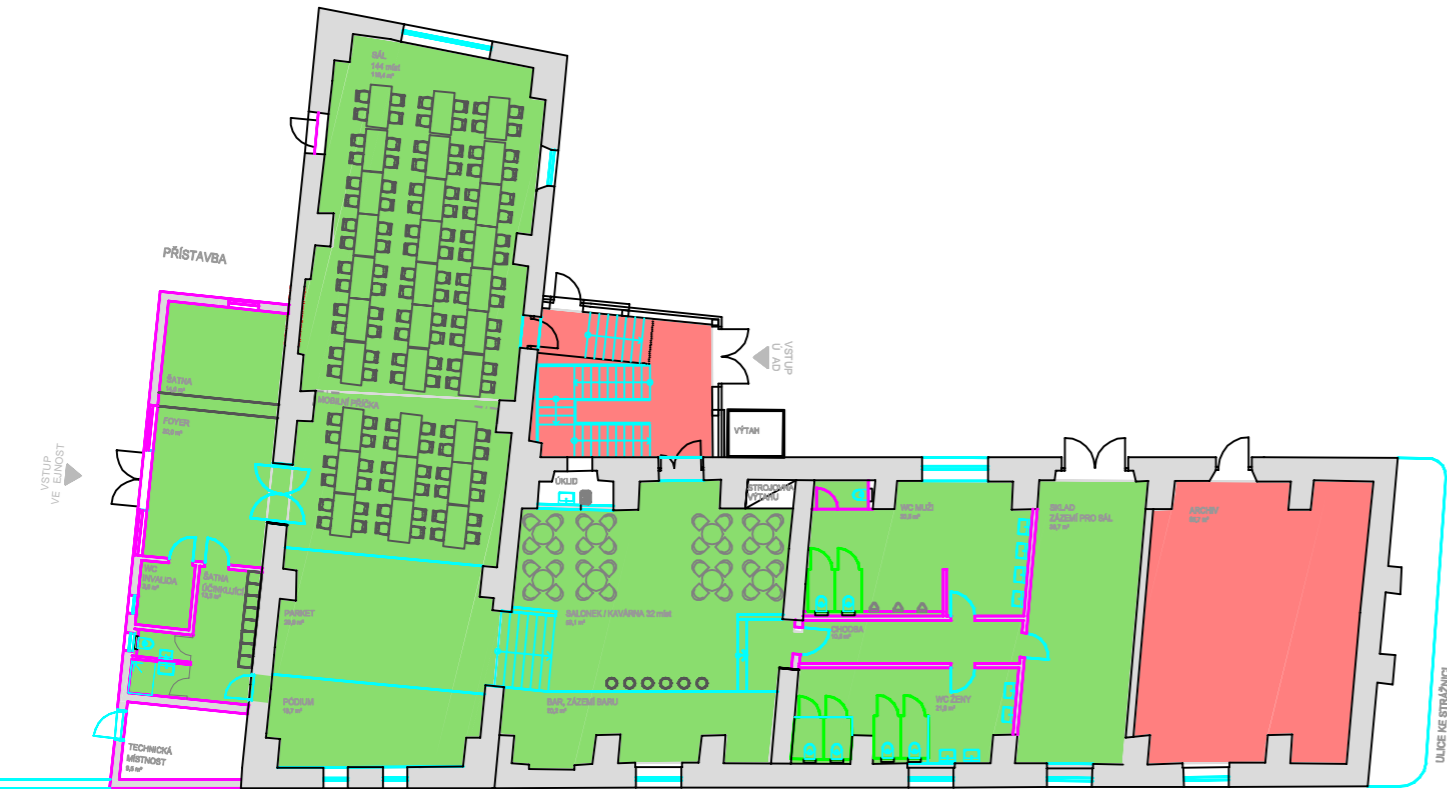

PLES - 144 + 32 míst

TRHY , AUKCE, VÝSTAVA

KONFERENCE, PŘEDNÁŠKA - 128 + 32 míst

KONCERT ,DIVADLO 237 + 32 míst

- provoz městský úřad
- komerční využití