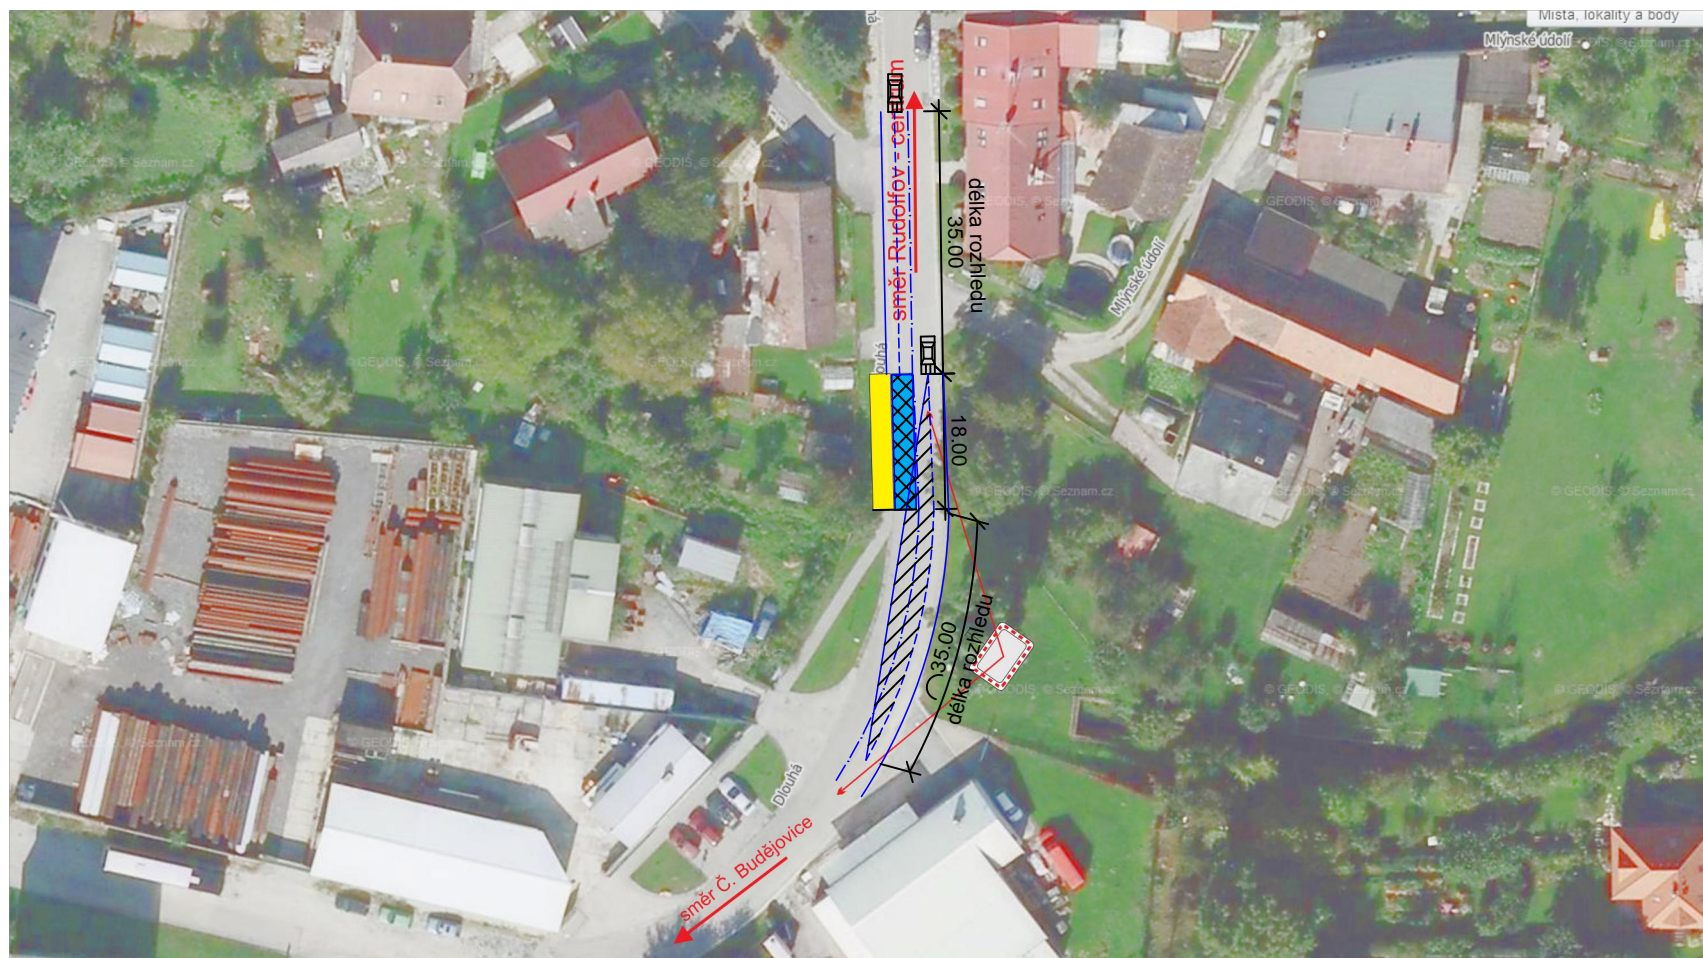

Rozhled pro zastavení pro stojící vozidlo v jízdním pruhu (autobus v zastávce) je splněn
Rozhled pro předjíždění v jízdním pruhu stojícího vozidla (autobus v zastávce) splněn není.
Opatření pro splnění možnosti objetí stojícího vozidla (autobus v zastávce): osazení dopravního zrcadla nebo dopravní opatření (provizorní dopravní značení) zamezující objíždění stojícího vozidla vztahující se jen na úsek autobusové zastávky.

dočasná zastávka MHD ve směru Č. Budějovice

-  nástupní hrana vytvořená stávajícím chodníkem
-  prostor pro zastavení vozidel MHD

(doporučení.... umístit parabolické dopravní zrcadlo???)