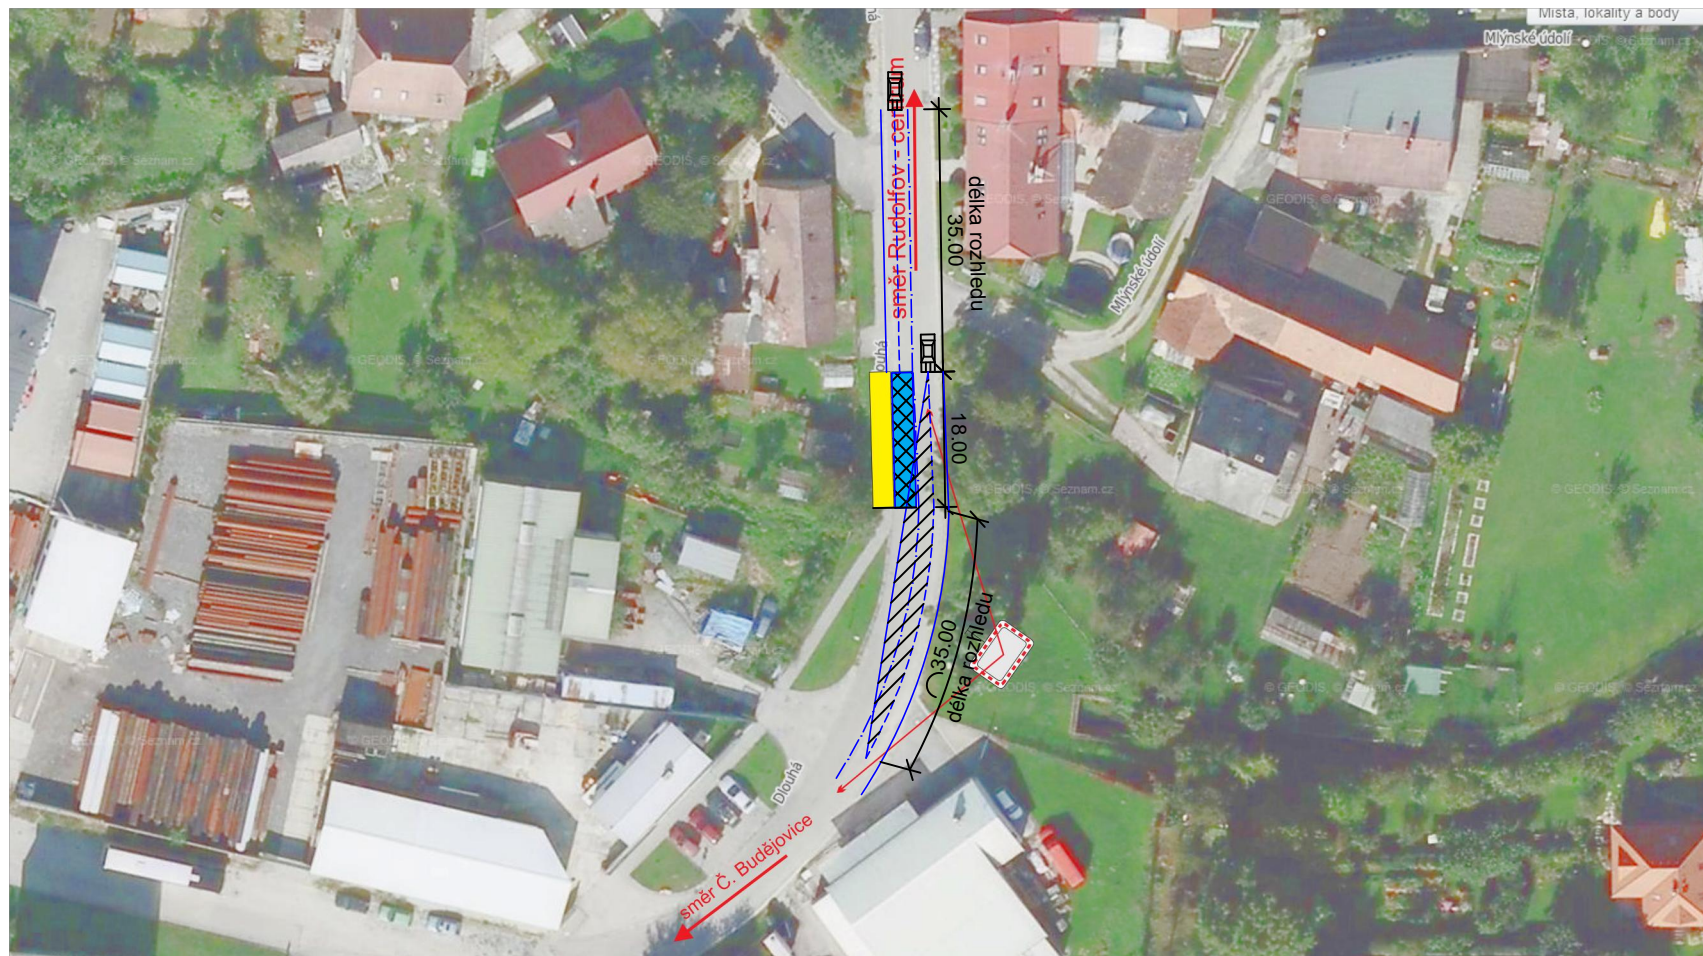

Rozhled pro zastavení pro stojící vozidlo v jízdním pruhu (autobus v zastávce) je splněn
Rozhled pro předjíždění v jízdním pruhu stojícího vozidla (autobus v zastávce) splněn není.
Opatření pro splnění možnosti objetí stojícího vozidla (autobus v zastávce): osazení dopravního zrcadla nebo dopravní opatření (provizorní dopravní značení) zamezující objíždění stojícího vozidla vztahující se jen na úsek autobusové zastávky.

dočasná zastávka MHD ve směru Č. Budějovice

-  nástupní hrana vytvořená stávajícím chodníkem
-  prostor pro zastavení vozidel MHD

(doporučení.... umístit parabolické dopravní zrcadlo???)